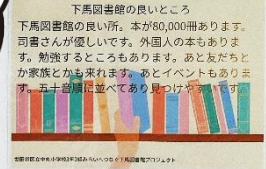

前号にひきつづき、
2025年度活動紹介第2弾!

たくさんの方力で。
みなさんのご協力
ありがとうございました!!

学校では作品発表会があり、
にぎやかな会となりました。

いろいろなポスター

壁面①

字が大きく、遠くから見ても
わかりやすいですね!
デザインもすてきです。